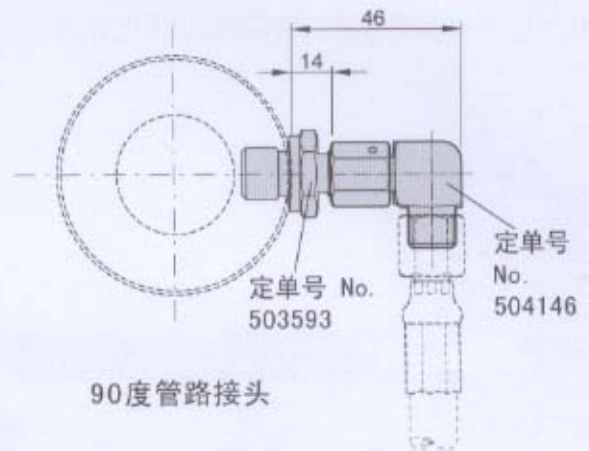

EO24-管路系统安装举例

直管路接头

45度管路接头

90度管路接头

45度管路接头

L-型管路接头

90度管路接头

T-型管路接头