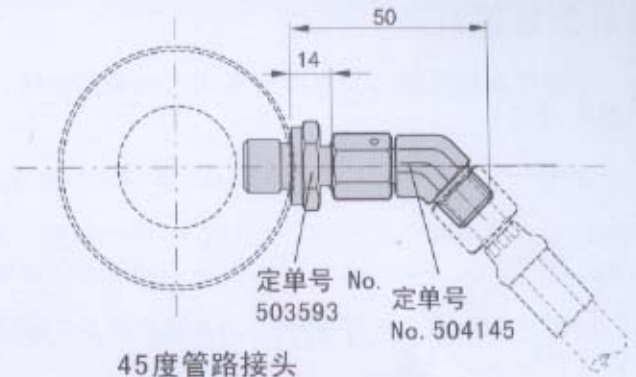

EO24-管路系统安装举例

直管路接头

45度管路接头

90度管路接头

45度管路接头

L-型管路接头

90度管路接头

T-型管路接头