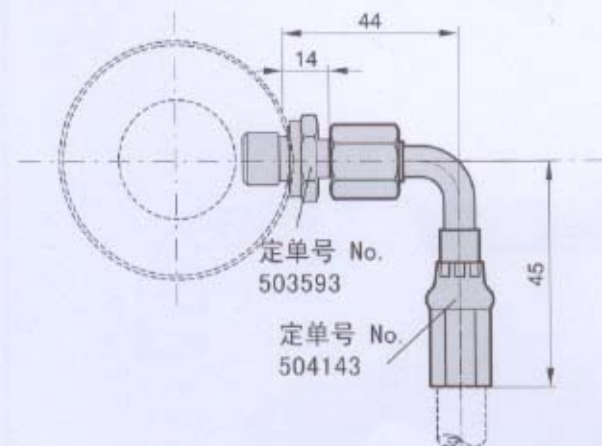

EO24-管路系统安装举例

直管路接头

45度管路接头

90度管路接头

45度管路接头

L-型管路接头

90度管路接头

T-型管路接头