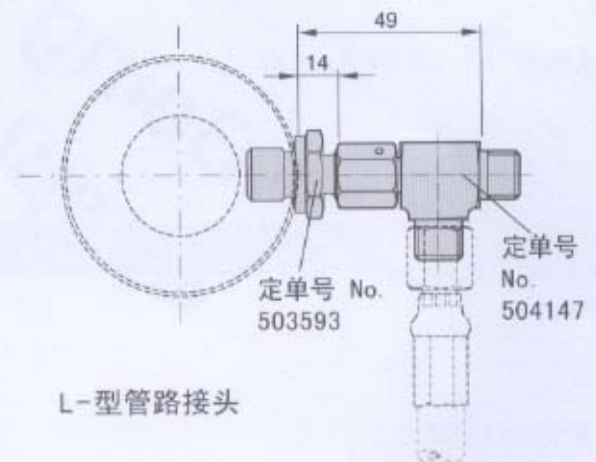

EO24-管路系统安装举例

直管路接头

45度管路接头

90度管路接头

45度管路接头

L-型管路接头

90度管路接头

T-型管路接头