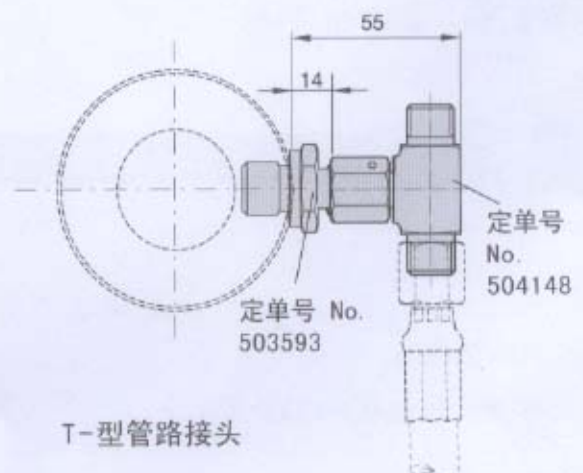

EO24-管路系统安装举例

直管路接头

45度管路接头

90度管路接头

45度管路接头

L-型管路接头

90度管路接头

T-型管路接头