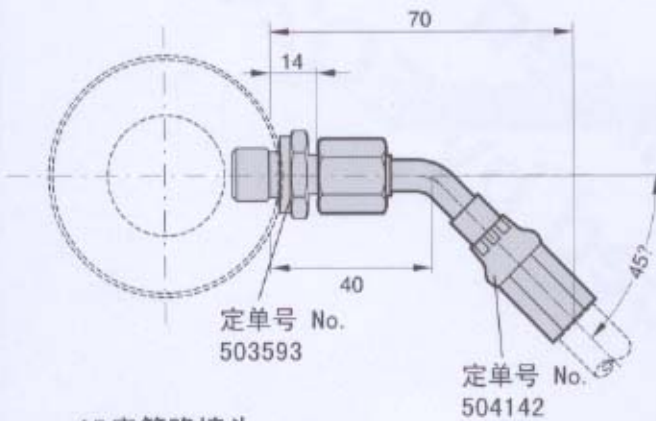

EO24-管路系统安装举例

直管路接头

45度管路接头

90度管路接头

45度管路接头

L-型管路接头

90度管路接头

T-型管路接头