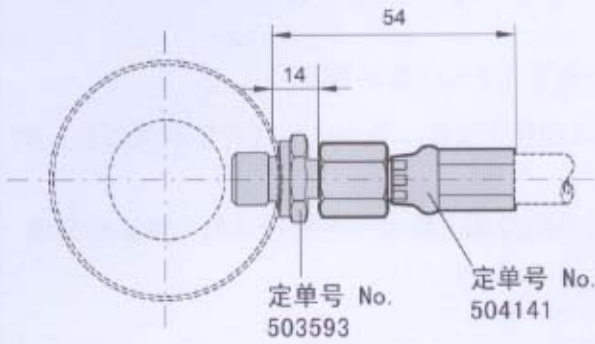

EO24-管路系统安装举例

直管路接头

45度管路接头

90度管路接头

45度管路接头

L-型管路接头

90度管路接头

T-型管路接头